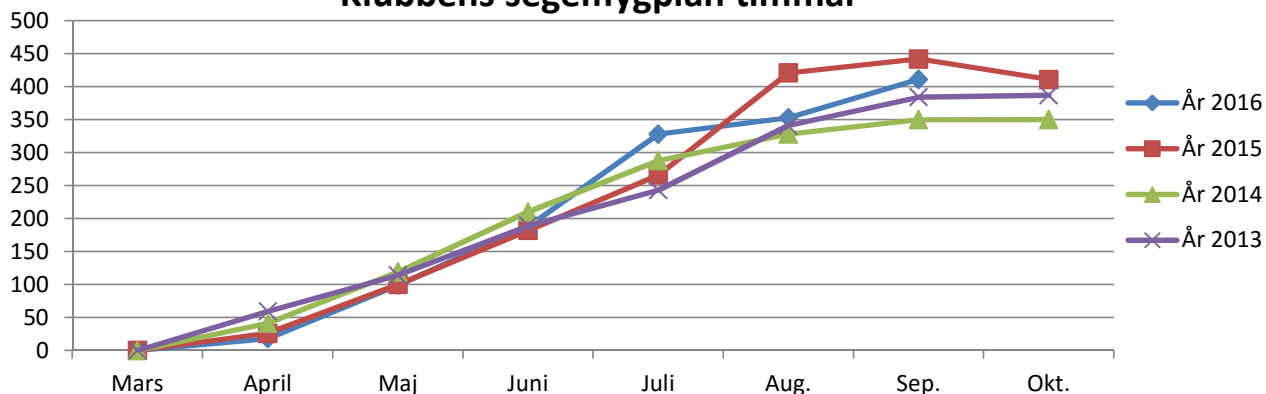

### UHT timmar

### Klubbens segelflygplan timmar