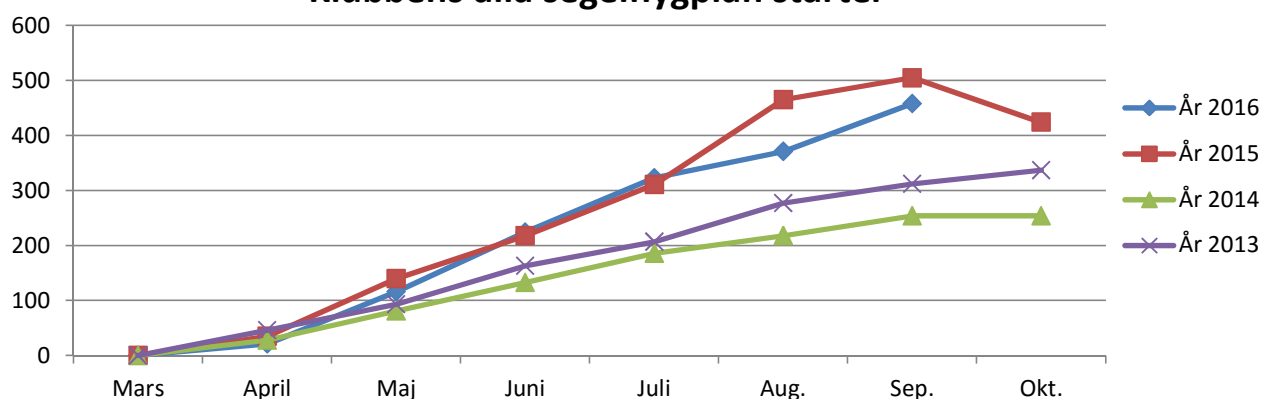

UDL timmar

Klubbens alla segelflygplan starter