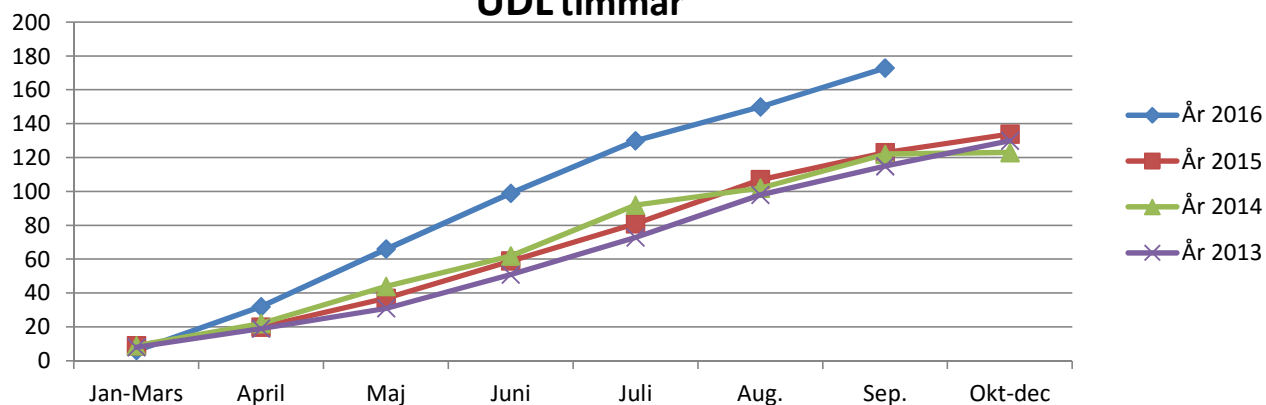

UDL starter

UDL timmar